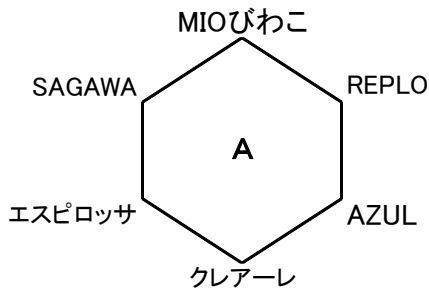

# 2019年クラブユース新人戦

10月19日(土)		BL C		主審	4副審	副審
10:00	エスピロッサ	0-0	クレアーレ	東近江	レボナ	東近江
11:30	セゾン	4-0	レスタ	カラーズ	NFAC	カラーズ
13:00	東近江	9-0	レボナ	エスピロッサ	クレアーレ	エスピロッサ
14:30	NFAC	0-7	カラーズ	セゾン	レスタ	セゾン
15:30						

10月19日(土)		伊香立		主審	4副審	副審
10:30	AZUL	2-4	REPLO	オールサウス	ラスタ	オールサウス
12:00	BIWAKO	9-0	セントラル	AZUL	REPLO	AZUL
13:30	オールサウス	1-6	ラスタ	BIWAKO	セントラル	BIWAKO
14:30						
15:30						