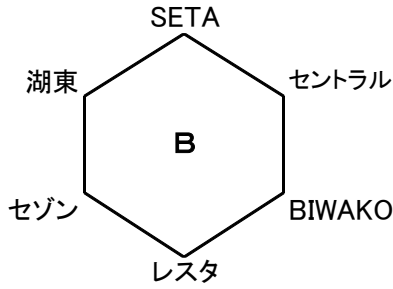

# 2019年クラブユース新人戦

10月19日(土)		BL C		主審	4副審	副審
10:00	エスピロッサ	0-0	クレアーレ	東近江	レボナ	東近江
11:30	セゾン	4-0	レスタ	カラーズ	NFAC	カラーズ
13:00	東近江	9-0	レボナ	エスピロッサ	クレアーレ	エスピロッサ
14:30	NFAC	0-7	カラーズ	セゾン	レスタ	セゾン
15:30						

10月19日(土)		伊香立		主審	4副審	副審
10:30	AZUL	2-4	REPLO	オールサウス	ラスタ	オールサウス
12:00	BIWAKO	9-0	セントラル	AZUL	REPLO	AZUL
13:30	オールサウス	1-6	ラスタ	BIWAKO	セントラル	BIWAKO
14:30						
15:30						