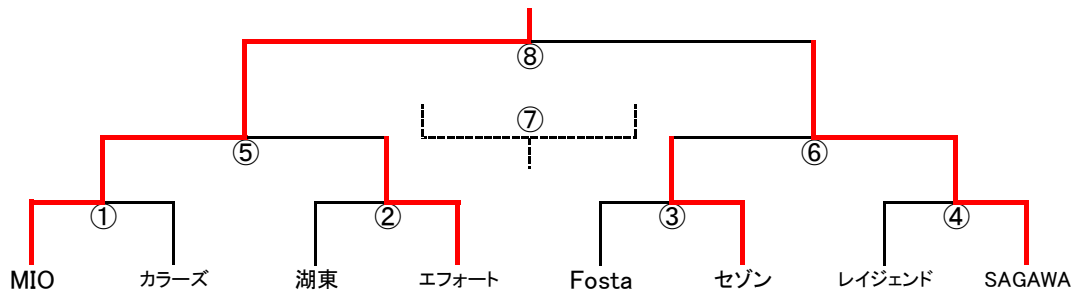

決勝トーナメント

11月9日 BLB				主審	副審	4審/副審	
①	10:00	MIO	2 - 1	カラーズ	セゾン	セゾン	Fosta
②	11:30	湖東	0 - 1	エフオート	SAGAWA	SAGAWA	レイジエンド
③	13:00	Fosta	0-0 PK(2-4)	セゾン	カラーズ	カラーズ	MIO
④	14:30	レイジエンド	1 - 2	SAGAWA	エフオート	エフオート	湖東

11月10日 JFP				主審	副審	副審	
⑤	13:00	MIO	2 - 1	エフオート	協会	セゾン	SAGAWA
⑥	14:30	セゾン	0-0 延長(0-1)	SAGAWA	協会	MIO	エフオート
⑦	16:00	エフオート	1 - 0	セゾン	協会	協会	協会
⑧	17:30	MIO	4 - 1	SAGAWA	協会	協会	協会